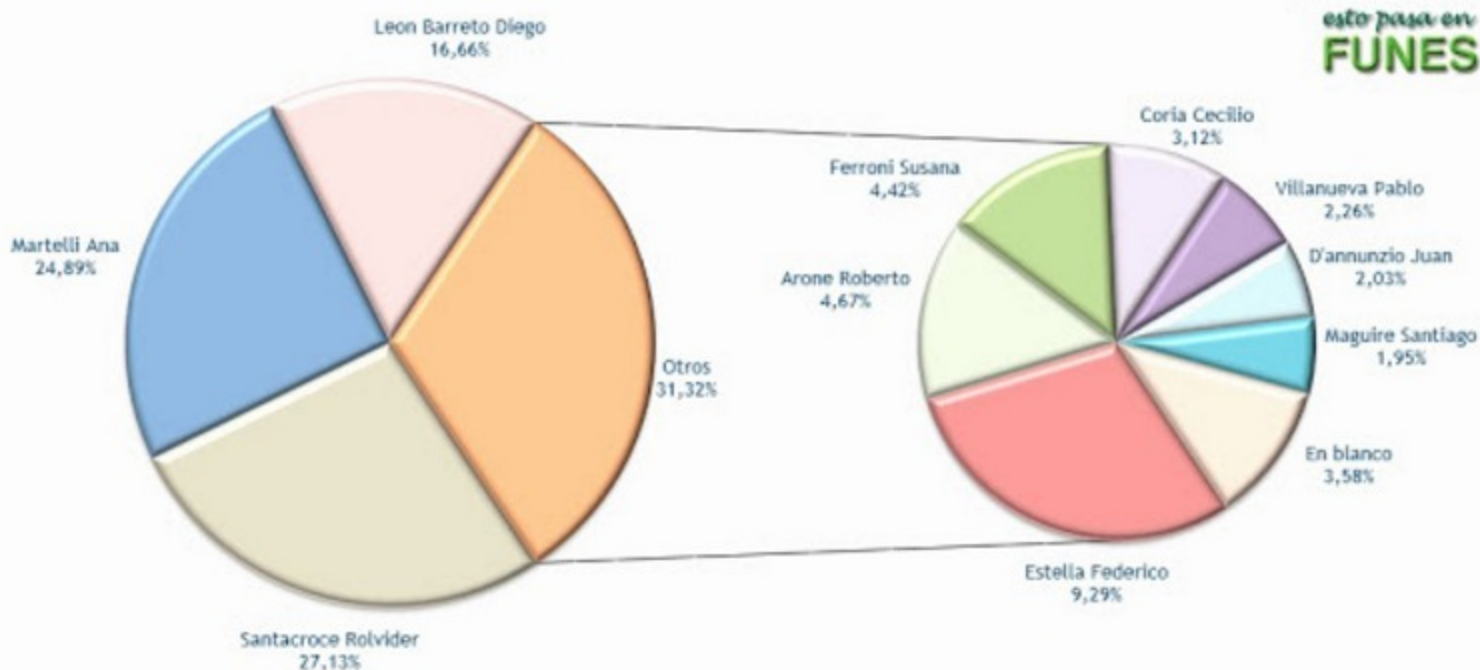

## Resultados finales elecciones Concejal en Funes

Elecciones Concejal Funes

esto pasa en  
**FUNES**

TOTAL PADRON	19.123	81,16%
TOTAL VOTOS	15.521	100%

PARTIDO	CANDIDATO CONCEJAL	VOTOS	%
 FRENTE PARA LA VICTORIA	 Santacroce Rolvider	4.011	27,13%
 FRENTE PROGRESISTA	 Martelli Ana	3.680	24,89%
 UNIÓN PRO SANTA FE FEDERAL	 Leon Barreto Diego	2.463	16,66%
 UNITE CON FE POR LA CULTURA, EDUCACION	 Estella Federico	1.374	9,29%
 FUNES AMPLIO Y PROGRESISTA	 Arone Roberto	690	4,67%
 UNIDAD POPULAR	 Ferroni Susana	653	4,42%
 PARTIDO PROGRESO SOCIAL	 Coria Cecilio	461	3,12%
 NUEVA IZQUIERDA	 Villanueva Pablo	334	2,26%
 FRENTE DE IZQUIERDA Y DE LOS TRABAJADORES	 D'annunzio Juan	300	2,03%
 NUEVO ENCUENTRO POPULAR Y SOLIDARIO	 Maguire Santiago	288	1,95%
	En blanco	530	3,58%
	Anulados/Recurridos/Imp/Otros	737	4,75%

## Candidatos Concejal Funes

esto pasa en  
**FUNES**